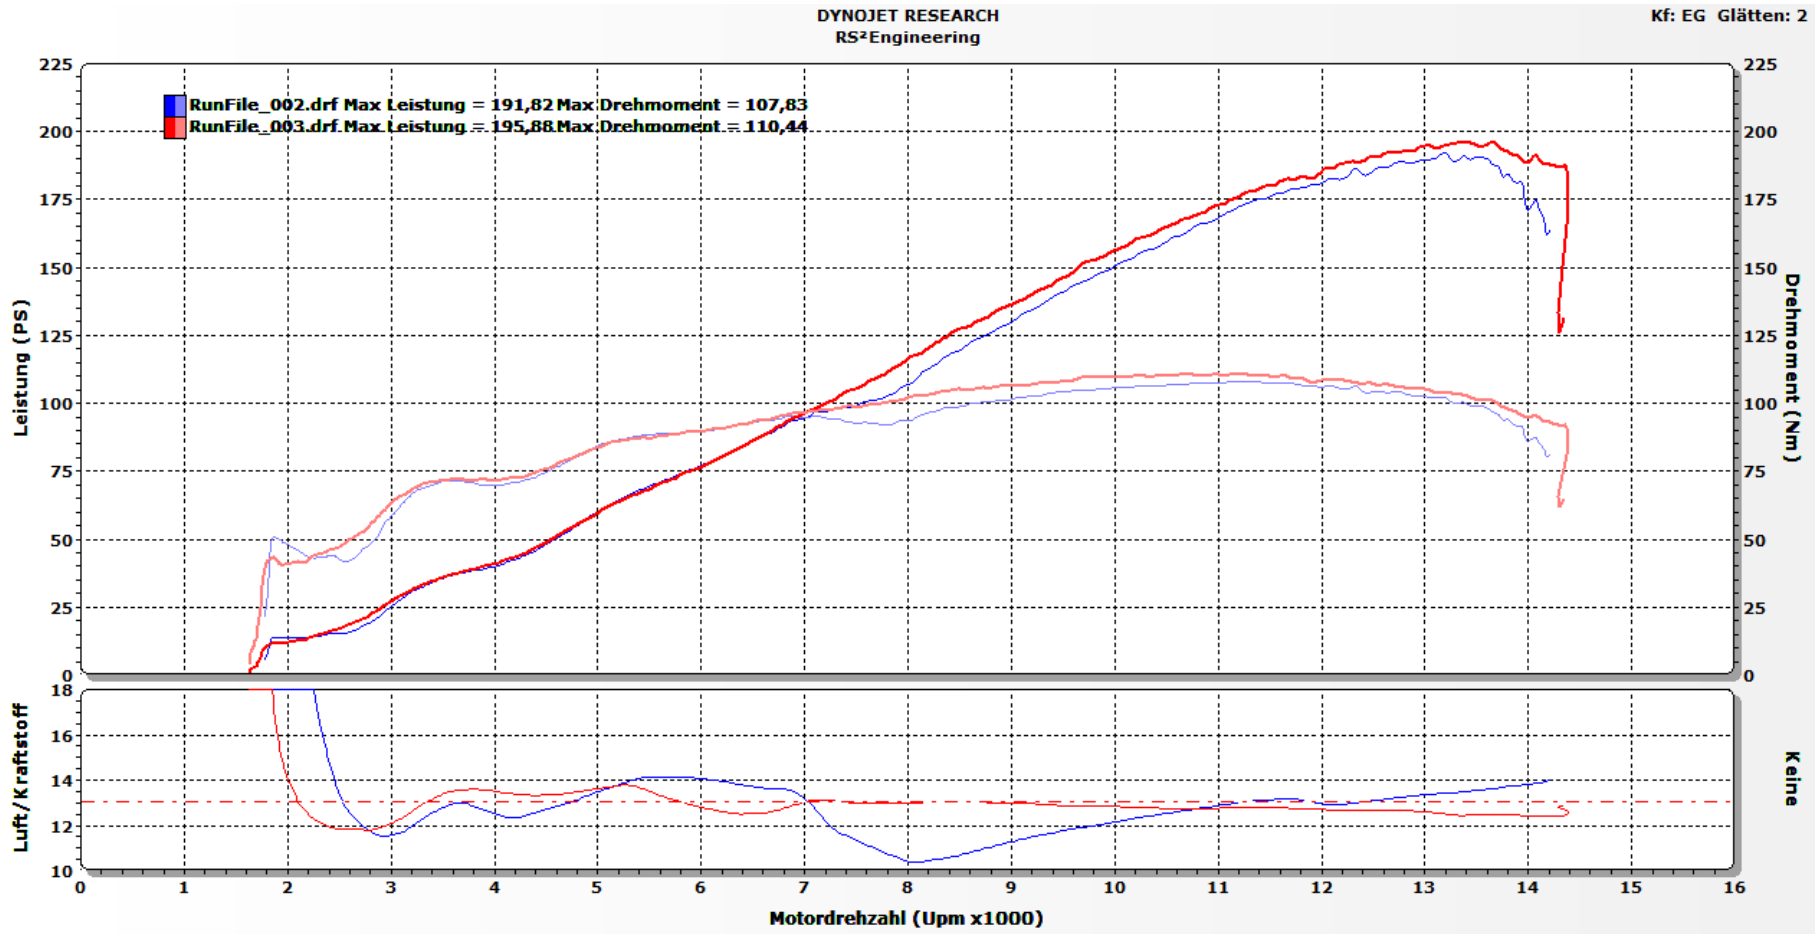

BMW S1000RR (K46) 2012

Aufbauzustand:

- Serienmotor
- Race Abgasanlage
- ...

Messungen:

- BLAU: Ursprungszustand
- ROT: Mit Optimierung Einspritzung & Zündung